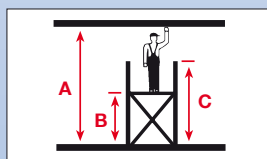

Art. nr. 735218

Elemente tipizate
găsiți la pagina 84.