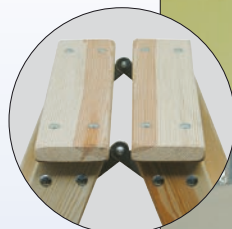

## Scară dublă cu trepte (lemn)

- Scară dublă cu trepte din lemn, cu urcare pe ambele părți
- Balama din oțel stabilă, multiplu înșurubată
- Laterale din lemn fără noduri, de calitate superioară
- Trepte striate de 80 mm adâncime pentru stabilitate și confort sport
- Protecție contra desfacerii prin chingi rezistente la intemperii
- Cârlige de ghidare garantează transportul sigur
- Patru contravânturiri de colț garantează urcarea sigură și stabilitatea
- Perfect ecologică, deoarece se utilizează doar material lemnos neimpregnat

Certificate  
**EN 131**  
Norm

|   |            |        |        |        |        |        |        |
|---|------------|--------|--------|--------|--------|--------|--------|
| Înălțime de lucru de până la m <b>A</b> | 2,45       | 2,65   | 2,90   | 3,10   | 3,35   | 3,55   | 4,00   |
| Înălțime scară m <b>B</b>               | 0,70       | 0,90   | 1,10   | 1,35   | 1,55   | 1,80   | 2,20   |
| Număr trepte                            | 2x3        | 2x4    | 2x5    | 2x6    | 2x7    | 2x8    | 2x10   |
| Greutate kg                             | 4,8        | 7,0    | 8,5    | 10,0   | 12,0   | 13,5   | 17,0   |
| Greutate transportată                   | Lungime m  | 0,75   | 0,95   | 1,20   | 1,40   | 1,65   | 2,35   |
|   | Lățime m   | 0,42   | 0,45   | 0,47   | 0,50   | 0,52   | 0,60   |
|   | Înălțime m | 0,19   | 0,19   | 0,19   | 0,19   | 0,19   | 0,19   |
| Art. nr.                                | 818201     | 818218 | 818225 | 818232 | 818249 | 818256 | 818270 |