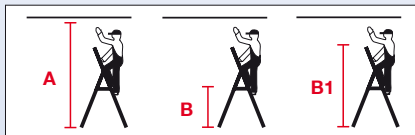

STABILO®

Scară dublă cu trepte, mobilă

- Scară dublă din aluminiu, mobilă, cu urcare pe o singură parte, cu 4 roți fixe de 80 mm cu sistem de autoblocare cu opțiune de rulare/oprire pentru utilizare profesională în locuri strâmte
- Două siguranțe de apăsare-tragere asigură îmbinarea stabilă a celor două părți ale scării în timpul utilizării
- Laterala din profil compact din aluminiu
- Parte de rezemare cu traversă mare
- Dopurile noi de protecție pe partea de rezemare împiedică strivirea degetelor la deschiderea și transportarea scării
- Platformă stabilă, striată, cu mâner înalt pentru stabilitate la lucrări de durată
- Tavă de depozitare interschimbabilă pentru unelte, cu cârlig integrat

Înălțime de lucru de până la	m A	2,70	2,95	3,20	3,40	3,65	3,90	4,35	4,80	
Înălțime	m B	0,70	0,95	1,20	1,40	1,65	1,90	2,35	2,80	
Înălțime scară	m B1	1,35	1,60	1,80	2,05	2,30	2,50	3,00	3,45	
Număr trepte		3	4	5	6	7	8	10	12	
Greutate	kg	7,5	8,7	9,7	10,7	11,7	12,7	14,7	19,1	
Greutate transportată	Lungime	m	1,46	1,71	1,96	2,21	2,46	2,71	3,21	3,71
	Lățime	m	0,62	0,65	0,68	0,71	0,74	0,77	0,83	0,89
	Înălțime	m	0,16	0,16	0,16	0,16	0,16	0,16	0,16	0,16
Art. nr.		124609	124616	124623	124630	124647	124654	124661	124678	