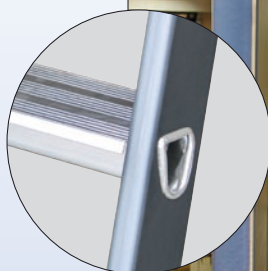

SePro

Scară cu trepte, eloxată

- Scară de aluminiu cu trepte, circulabilă pe o singură parte, cu etrier înalt și platformă din aluminiu mare;
- Treptele și traversele de susținere eloxate împiedică murdărirea mâinilor, avantaj deosebit pentru cazurile în care se impun la locul de muncă standarde de igienă și curățenie;
- Tavă de depozitare integrată, ergonomică și spațioasă pentru scule, cu cârlig integrat ;
- Trepte / traverse de susținere bordurate pentru o rezistență crescută a îmbinărilor;
- Platformă din aluminiu mare, antiderapantă, pentru stabilitate maximă;
- Articulațiile leagă latura cu trepte de latura cu traversele de susținere și ajută la stabilitatea totală a scării;
- Capacele mari ale picioarelor asigură stabilitate maximă.

Art. nr. 124203

Trepte și traversele eloxate împiedică murdărirea mâinilor

Tavă de depozitare cu profil ergonomic pentru desfășurarea comodă a activităților

Certificate
EN 131
Norm

Înălțime de lucru de până la m A	2,60	2,85	3,05	3,25	3,50	3,70	
Înălțime m B	0,60	0,85	1,05	1,25	1,50	1,70	
Înălțime scară m B1	1,00	1,25	1,45	1,65	1,90	2,10	
Număr trepte	3	4	5	6	7	8	
Greutate kg	3,5	4,2	4,8	6,1	6,9	7,7	
Greutate transportată	Lungime m	1,40	1,60	1,85	2,05	2,30	2,50
	Lățime m	0,42	0,45	0,47	0,49	0,51	0,54
	Înălțime m	0,14	0,14	0,14	0,14	0,14	0,14
Art. nr.	124173	124180	124197	124203	124210	124227	