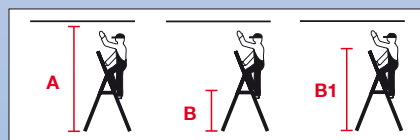

SePro

Scară cu trepte, eloxată

- Scară de aluminiu cu trepte, circulabilă pe o singură parte, cu etrier înalt și platformă din aluminiu mare;
- Treptele și traversele de susținere eloxate împiedică murdărirea mâinilor, avantaj deosebit pentru cazurile în care se impun la locul de muncă standarde de igienă și curățenie;
- Tavă de depozitare integrată, ergonomică și spațioasă pentru scule, cu cârlig integrat ;
- Trepte / traverse de susținere bordurate pentru o rezistență crescută a îmbinărilor;
- Platformă din aluminiu mare, antiderapantă, pentru stabilitate maximă;
- Articulațiile leagă latura cu trepte de latura cu traversele de susținere și ajută la stabilitatea totală a scării;
- Capacele mari ale picioarelor asigură stabilitate maximă.

Art. nr. 124203

Trepte și traversele eloxate împiedică murdărirea mâinilor

Tavă de depozitare cu profil ergonomic pentru desfășurarea comodă a activităților

Certificate
EN 131
Norm

Înălțime de lucru de până la m A	2,60	2,85	3,05	3,25	3,50	3,70	
Înălțime m B	0,60	0,85	1,05	1,25	1,50	1,70	
Înălțime scară m B1	1,00	1,25	1,45	1,65	1,90	2,10	
Număr trepte	3	4	5	6	7	8	
Greutate kg	3,5	4,2	4,8	6,1	6,9	7,7	
Greutate transportată	Lungime m	1,40	1,60	1,85	2,05	2,30	2,50
	Lățime m	0,42	0,45	0,47	0,49	0,51	0,54
	Înălțime m	0,14	0,14	0,14	0,14	0,14	0,14
Art. nr.	124173	124180	124197	124203	124210	124227	