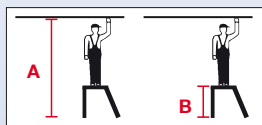

## Platformă mobilă de montaj din aluminiu

- Și mai multă siguranță mulțumită mâinii curente. Datorită formei ergonomice libertatea laterală de mișcare nu este limitată.
- Două roți permit transportarea sigură și confortabilă
- Construcție stabilă, sudată de țevi din aluminiu
- Treptele adânci de 240 mm din tablă striată de aluminiu garantează urcarea sigură și staționarea confortabilă
- Suprafața superioară de rezemare: 305 x 520 mm
- Pentru utilizare de ex. la lucrări de întreținere și montaj
- Capace de bază antiderapante

### Piese de schimb:

- Set de roți (2 bucăți) Art. nr. 805126
- Mână curentă (bucată) Art. nr. 805119

Înălțime de lucru de până la m <b>A</b>	2,60	2,80	3,00
Înălțime platformă m <b>B</b>	0,60	0,80	1,00
Număr trepte	3	4	5
Suprafață de plasare m	0,71 x 0,87	0,76 x 1,12	0,80 x 1,38
Greutate kg	11,0	13,5	16,5
Art. nr.	805089	805096	805102