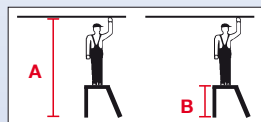

## Platformă de montaj

- Podest de lucru robust, din aluminiu, pentru lucrări de întreținere și de montaj
- Construcție stabilă, sudată de țevi din aluminiu
- Treptele adânci de 240 mm din tablă striată de aluminiu garantează urcarea sigură și staționarea confortabilă
- Suprafața superioară de rezemare: 305 x 520 mm
- Capace de bază antiderapante

### Piese de schimb:

- Capace de bază (4 bucăți) Art. nr. 212405
- Capace de bază conductoare (4 bucăți) Art. nr. 805171

Înălțime de lucru de până la m A	2,20	2,40	2,60	2,80	3,00
Înălțime platformă m B	0,20	0,40	0,60	0,80	1,00
Număr trepte	1	2	3	4	5
Suprafață de plasare m	0,57 x 0,36	0,61 x 0,67	0,71 x 0,87	0,76 x 1,12	0,80 x 1,38
Greutate kg	2,5	6,0	8,5	11,0	14,0
Art. nr.	805010	805027	805034	805041	805058