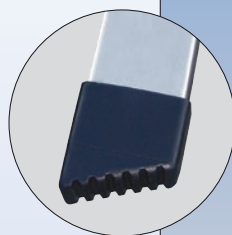

Treppy

Platfomă rabatabilă dublă

- Platformă rabatabilă din aluminiu cu posibilitate de urcare pe ambele părți, cu suprafață mare de rezemare 200 x 350 mm
- Trepte striate cu adâncime de 80 mm pentru urcare sigură și staționare confortabilă
- Îmbinare robustă multiplu nituită a treptelor
- Greutate redusă, ușor de mânuit
- Depozitare rapidă și economică (dimensiuni mici de depozitare)
- Dispozitiv stabil de siguranță (împiedică închiderea neintenționată)
- Capace de bază antiderapante

Înălțime de lucru de până la	m A	2,45	
Înălțime	m B	0,45	
Număr trepte		2x2	
Greutate	kg	2,0	
Greutate	Lungime	m	0,51
	Lățime	m	0,41
	Înălțime	m	0,20
Art. nr.		130013	

Art. nr. 130013