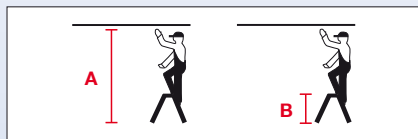

Treppy

Platfomă rabatabilă dublă

- Platformă rabatabilă din aluminiu cu posibilitate de urcare pe ambele părți, cu suprafață mare de rezemare 200 x 350 mm
- Trepte striate cu adâncime de 80 mm pentru urcare sigură și staționare confortabilă
- Îmbinare robustă multiplu nituită a treptelor
- Greutate redusă, ușor de mânuit
- Depozitare rapidă și economică (dimensiuni mici de depozitare)
- Dispozitiv stabil de siguranță (împiedică închiderea neintenționată)
- Capace de bază antiderapante

Înălțime de lucru de până la	m A	2,45	
Înălțime	m B	0,45	
Număr trepte		2x2	
Greutate	kg	2,0	
Greutate	Lungime	m	0,51
	Lățime	m	0,41
	Înălțime	m	0,20
Art. nr.		130013	

Art. nr. 130013