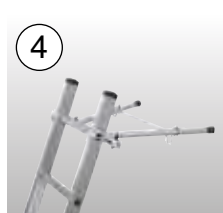

Létrarögzítő tűske (párban)

- + A szakmai szövetség balesetvédelmi előírásai szerint lágy/termő talajon létrarögzítő tűskéket kell használni
- + Kitámasztóval ellátott létrákhoz is használható
- + 64 x 25 mm és 97 x 25 mm közötti keresztmetszetű szárakhoz használható
- + TÜV minősítéssel

Cikkszám

122063

Cikkszám

121400

Szárhosszabbító

- + Szintkülönbségek, pl. lépcsőfokok, szegélykövek stb. kiegyenlítésére
- + Fokozatmentesen állítható max. 600 mm-ig
- + 64 x 25 mm és 97 x 25 mm közötti keresztmetszetű szárakhoz használható
- + TÜV minősítéssel

Távtartó

- + Nehezen hozzáférhető munkahelyekhez, pl. falkiugrások, tetőkiugrások stb.
- + 600 mm-ig kihúzható teleszkópos támaszok
- + 64 x 25 mm és 97 x 25 mm közötti keresztmetszetű szárakhoz használható
- + TÜV minősítéssel