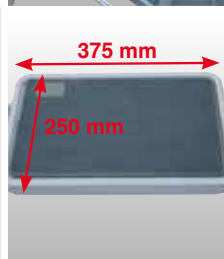

MONTO[®]

Toppy XL[®] összecsuksútható fellépő

Kis helyigényű alumínium fellépő nagy lépcsőfokokkal a legkülönbözőbb belső munkálatokhoz.

- + Magas kapaszkodókeret (600 mm)
- + A széles, gumírozott fokok kényelmes és biztos fellépést garantálnak
- + A merevítő meggátolja a használat közbeni összecsuksúkódást
- + Kis helyen tárolható

Fokok száma			2	3
1	A max. kb.	m	2,50	2,75
	B kb.	m	0,50	0,75
2	C kb.	m	1,15	1,40
	D kb.	m	1,10	1,30
Termék súlya kb.		kg	4,5	6,0
	Szélesség (B) kb.	m	0,51	0,51
	Mélység (T) kb.	m	0,09	0,09
	Hossz (L) kb.	m	1,15	1,45
Cikkszám			130860	130877