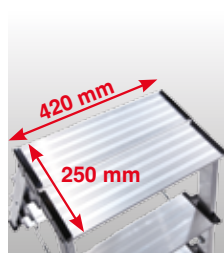

MONTO®

Treppo két oldalon járható összecsukható fellépő

Kompakt alumínium fellépő, amely minden szerelési munkához használható.

- + A nagyon nagy, 420 x 250 mm-es felső fellépő stabil helyzetet biztosít
- + Csúszásmentes, kényelmes, 125 mm széles lépcsőfokok
- + Az egy kézzel kezelhető többfunkciós merevítő biztonságos használatot és könnyű kezelhetőséget nyújt
- + Nagy, csúszásmentes, bordázott, padlókimélő láb dugók
- + Kis helyen tárolható

A fellépőket a húzó és nyomó igénybevételek felvételére alkalmas módon kell merevíteni, a felső szintnek pedig állásra alkalmasnak kell lennie az EN 14183 szerint

Fokok száma			2 x 3	2 x 4	
1		A max. kb.	m	2,65	2,85
		B kb.	m	0,65	0,85
2		C kb.	m	0,75	0,95
		D kb.	m	0,65	0,85
Termék súlya kb.		kg	3,8	5,5	
	Szélesség (B) kb.	m	0,51	0,53	
	Mélység (T) kb.	m	0,25	0,25	
	Hossz (L) kb.	m	0,75	1,00	
Cikkszám			126030	126047	