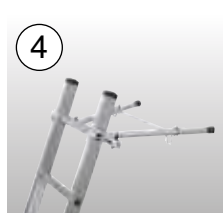

Combi-Biztonsági kiegészítők (alu)

Pótfellépő/tároló

- + A létrafokos létrákon való biztonságos és kényelmes álláshoz
- + Sokféle munkánál használható tárolófelületként is a létrákon
- + 150 kg-ig terhelhető
- + TÜV minősítéssel

Cikkszám
122063

Létrarögzítő tüske (párban)

- + A szakmai szövetség balesetvédelmi előírásai szerint lágy/termő talajon létrarögzítő tüskéket kell használni
- + Kitámasztóval ellátott létrákhoz is használható
- + 64 x 25 mm és 97 x 25 mm közötti keresztmetszetű szárakhoz használható
- + TÜV minősítéssel

Cikkszám
121400

Szárhosszabbító

- + Szintkülönbségek, pl. lépcsőfokok, szegélykövek stb. kiegyenlítésére
- + Fokozatmentesen állítható max. 600 mm-ig
- + 64 x 25 mm és 97 x 25 mm közötti keresztmetszetű szárakhoz használható
- + TÜV minősítéssel

Cikkszám
122292

Távtartó

- + Nehezen hozzáférhető munkahelyekhez, pl. falkiugrások, tetőkiugrások stb.
- + 600 mm-ig kihúzható teleszkópos támaszok
- + 64 x 25 mm és 97 x 25 mm közötti keresztmetszetű szárakhoz használható
- + TÜV minősítéssel