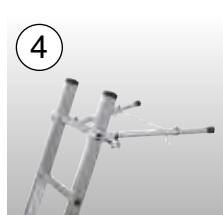

MONTO®

Teleszkópos csuklós létra 4 szárhosszabbítóval TeleVario®

3 részes csuklós teleszkópos alumínium létra integrált szárhosszabbítókkal, amelyek pl. lépcsőkön szintkiegyenlítésre használhatók.

- + Támasztólétraként, kétoldalas állólétraként és munkaállványként is használható
- + Kényelmes magasságállítást biztosító szabadalmaztatott ClickMatic rendszer
- + A létra belső része és külső részei két külön állólétrát adnak ki (a belső részhez szükséges a CombiTraverse kitémasztó, cikkszám: 121417)
- + 4 integrált szárhosszabbító a létra külső részein (IntegratedTele rendszer)
- + Csúszásmentes lábbugók (SafetyCap)

Létrarögzítő tüske (párban)

- + A szakmai szövetség balesetvédelmi előírásai szerint lágy/termő talajon létrarögzítő tuskékat kell használni
- + Kitámasztóval ellátott létrákhoz is használható
- + 64 x 25 mm és 97 x 25 mm közötti keresztmetszetű szárakhoz használható
- + TÜV minősítéssel

Cikkszám

122063

Cikkszám

121400

Szárhosszabbító

- + Szintkülönbségek, pl. lépcsőfokok, szegélykövek stb. kiegyenlítésére
- + Fokozatmentesen állítható max. 600 mm-ig
- + 64 x 25 mm és 97 x 25 mm közötti keresztmetszetű szárakhoz használható
- + TÜV minősítéssel

Távtartó

- + Nehezen hozzáférhető munkahelyekhez, pl. falkiugrások, tetőkiugrások stb.
- + 600 mm-ig kihúzható teleszkópos támaszok
- + 64 x 25 mm és 97 x 25 mm közötti keresztmetszetű szárakhoz használható
- + TÜV minősítéssel