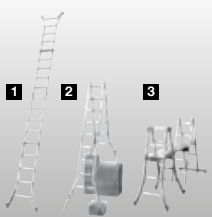

MONTO®

Teleszkópos csuklós létra 4 szárhosszabbítóval TeleVario®

3 részes csuklós teleszkópos alumínium létra integrált szárhosszabbítókkal, amelyek pl. lépcsőkön szintkiegyenlítésre használhatók.

- + Támasztólétraként, kétoldalas állólétraként és munkaállványként is használható
- + Kényelmes magasságállítást biztosító szabadalmaztatott ClickMatic rendszer
- + A létra belső része és külső részei két külön állólétrát adnak ki (a belső részhez szükséges a CombiTraverse kitémasztó, cikkszám: 121417)
- + 4 integrált szárhosszabbító a létra külső részein (IntegratedTele rendszer)
- + Csúszásmentes lábbugók (SafetyCap)

i A teleszkópos alumíniumpallóval (80. oldal) együtt állítható magasságú és hosszúságú munkaállvány hozható létre.

1. hossztartomány: 1,75–2,98 m teleszkópos palló, cikkszám: 123701
 2. hossztartomány: 2,05–3,50 m teleszkópos palló, cikkszám: 123718
 A teleszkópos palló max. 1,0 m járólapmagasságig használható.

Fokok száma			4 x 4	4 x 5
1	A max. kb.	m	5,00	6,05
	B kb.	m	3,00	4,05
	C kb.	m	4,20	5,35
	D kb.	m	4,10	5,15
2	A max. kb.	m	3,35	3,90
	B kb.	m	1,35	1,90
	C kb.	m	2,15	2,70
	D kb.	m	2,05	2,55
3	A max. kb.	m	3,00	3,00
	B kb.	m	1,00	1,00
	C kb.	m	1,30	1,60
	D kb.	m	1,25	1,50
Termék súlya kb.		kg	15,7	18,2
	Szélesség (B) kb.	m	0,67	0,67
	Mélység (T) kb.	m	0,21	0,21
	Hossz (L) kb.	m	1,35	1,60
Cikkszám			122162	122179

Combi-Biztonsági kiegészítők (alu)

Pótfellépő/tároló

- + A létrafokos létrákra való biztonságos és kényelmes álláshoz
- + Sokféle munkánál használható tárolófelületként is a létrákra
- + 150 kg-ig terhelhető
- + TÜV minősítéssel